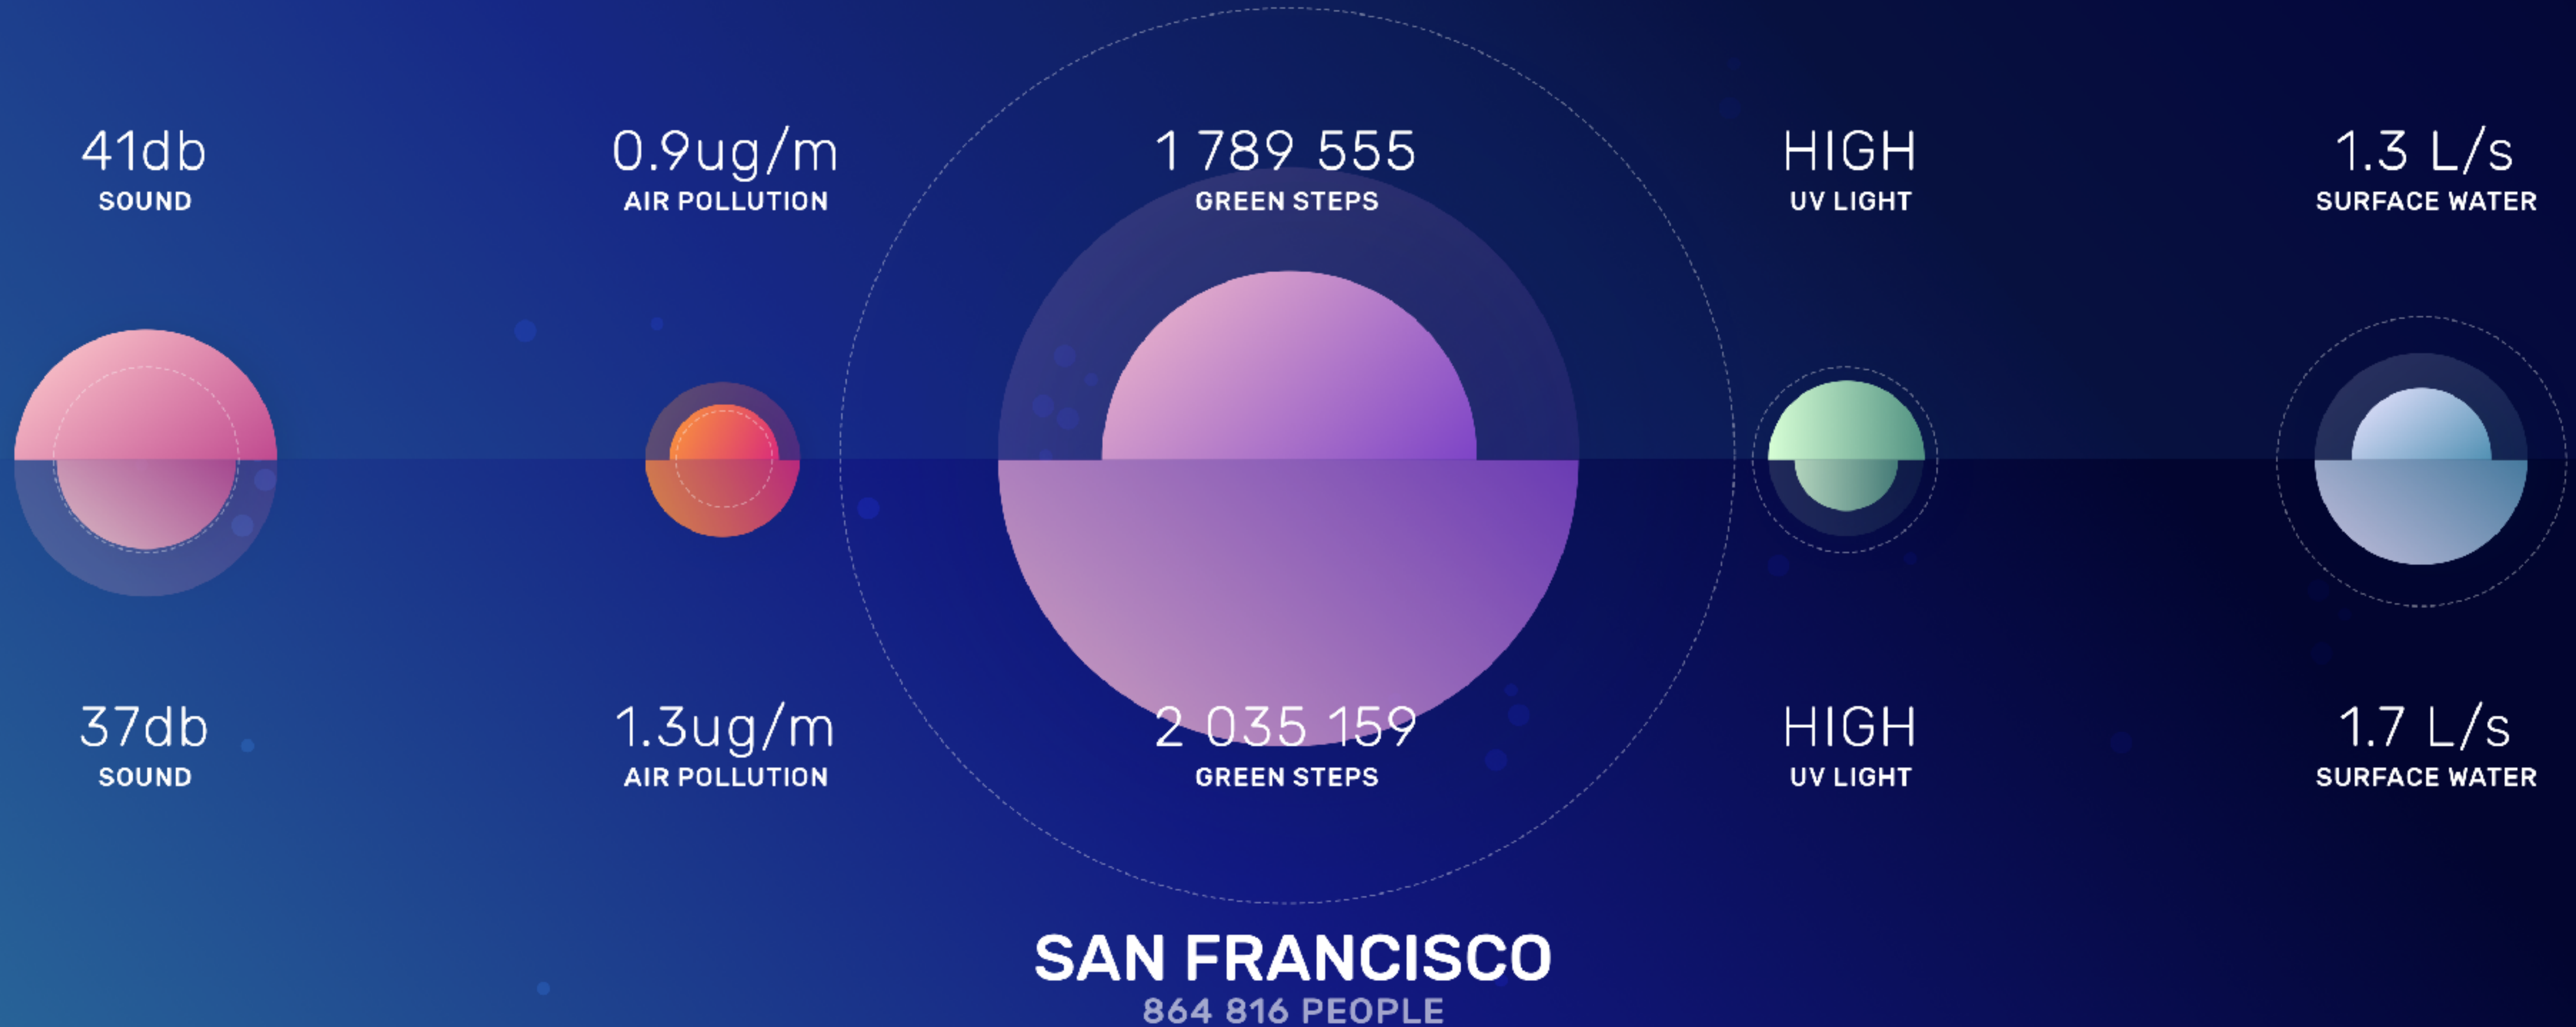

”Det är lättare att bygga en ny prototyp än att bygga om en halvfärdig byggnad. Alla dagar i veckan.”

Quantified Planet: Data som katalysator

COMPARE CITIES

GODA EXEMPEL

Quantified planet

Hur gör man?

En verktygslåda för staden